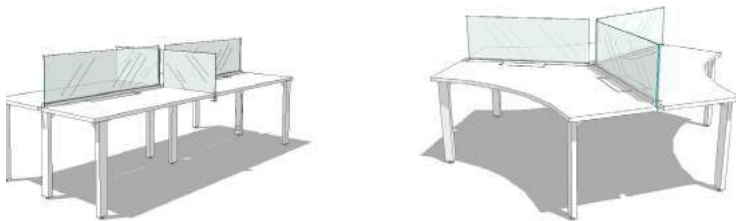

Escritorios

Bench

Spine