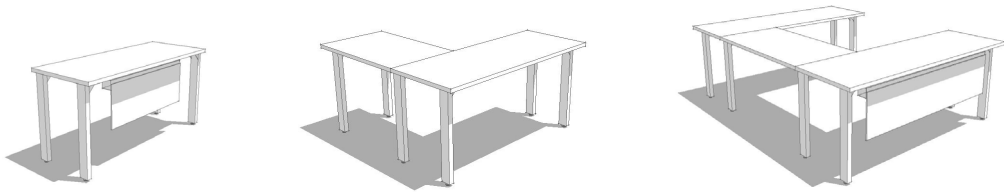

Mesas

Esquinas