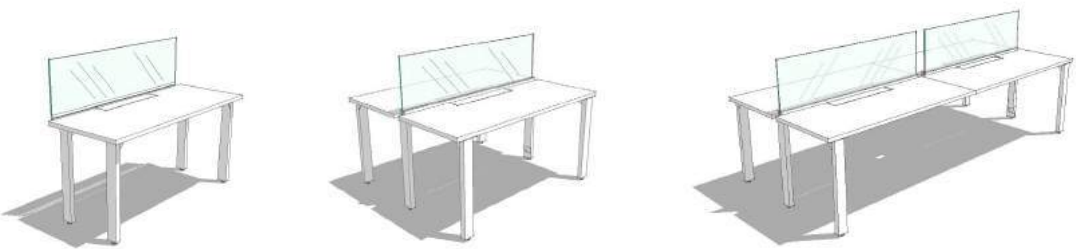

Escritorios