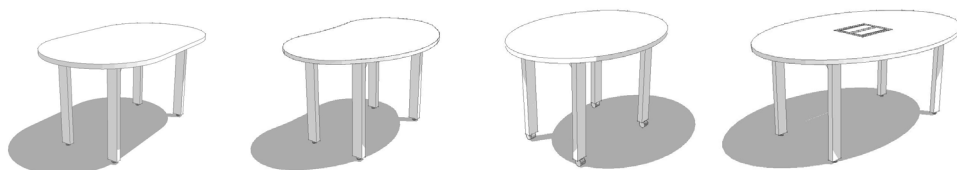

Se complementa con Modulo, guardas rodantes, fijas, gabinetes y archiveros.

Alcance de la línea

La gama de Apps es amplia y sobre todo versátil y totalmente compatible, lo que multiplica las posibilidades actuales y futuras.

Con mesas, esquinas, escritorios, benches y spines de Apps se pueden configurar un sin fin de opciones.

Cuenta con ductos verticales y charolas separadas para el óptimo manejo de cableado.

Se complementa con Accents, guardas Modular, recepciones, escritorios y mesas de junta Cirque y el sistema de muros Privacy 4 y la más amplia selección de sillería.