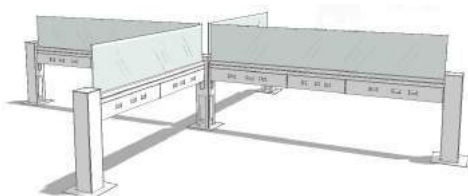

Escritorios

Bench

Spine