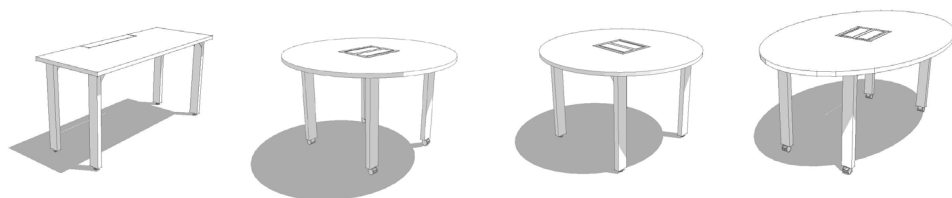

Alcance de la línea

La gama de Apps es amplia y sobre todo versátil y totalmente compatible, lo que multiplica las posibilidades actuales y futuras.

Con mesas, esquinas, escritorios, benches y spines de Apps se pueden configurar un sin fin de opciones.

Cuenta con ductos verticales y charolas separadas para el óptimo manejo de cableado.

Se complementa con Accents, guardas Modular, recepciones, escritorios y mesas de junta Cirque y el sistema de muros Privacy 4 y la más amplia selección de sillería.