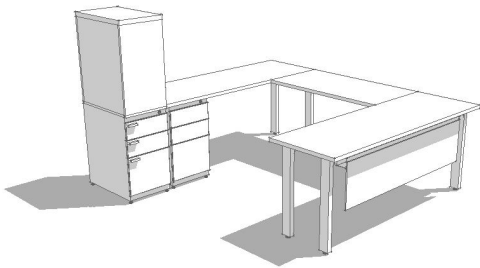

Escritorios