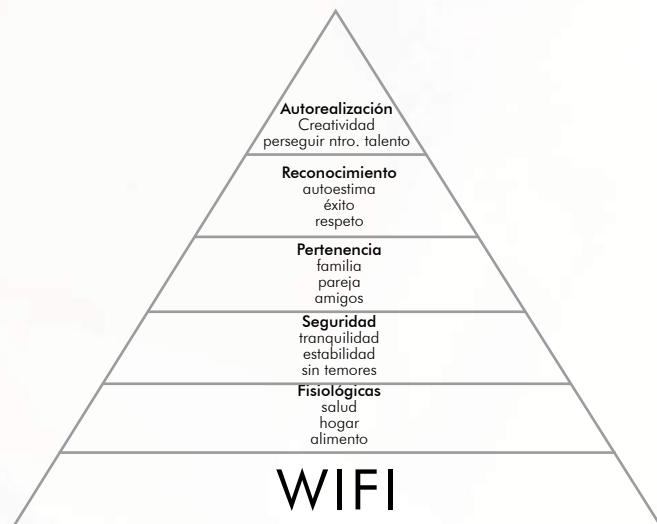

La transmisión de datos inalámbrica, mediante smartphones, tablets, fablets, etc., nos permite trabajar en cualquier lugar sin limitantes de cableado, creando una nueva dinámica.

Los millenials que viven bajo esta tendencia, necesitan espacios wireless. Arlequín fue diseñada pensando en ésta generación y las que vienen.

Combinando sofás simples y dobles se pueden armar todo tipo de configuraciones, el respaldo ancho, permite sentarse o usarlo como "mesita".