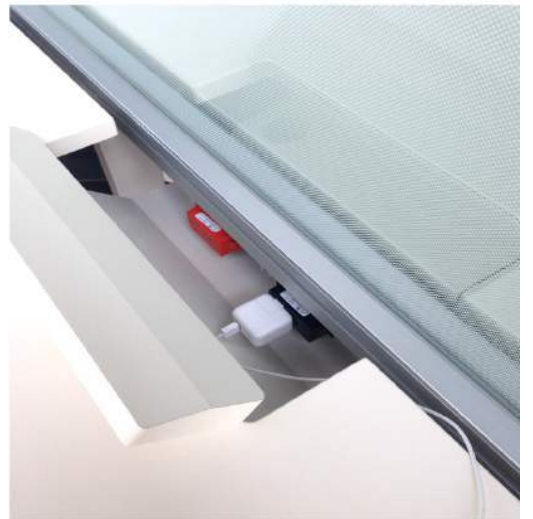

Bench

Mobiliario abierto y ligero, para fomentar el contacto visual y la colaboración, para dejar que la luz y el espacio fluyan.

El "bench" tiene una sorprendente capacidad de manejo de cableado, equiparable a una mampara pero en horizontal, bajo la cubierta.

El acceso al ducto central es fácil y cómodo, soporta un arnés eléctrico y la conducción de voz y datos.

Bench 120°

Los sistemas de bech configurados a 120° forman combinaciones dinámicas a base de líneas rectas y curvas.