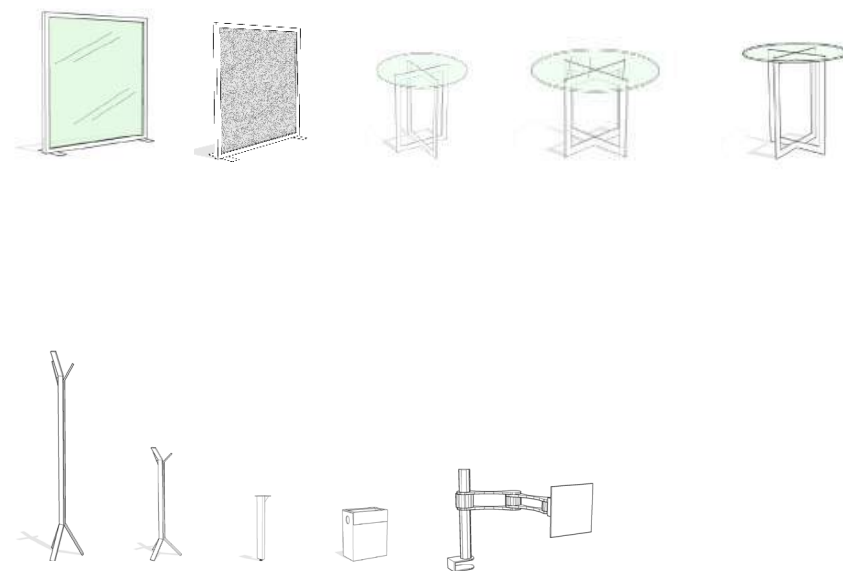

Mesas de juntas

Guardas

Accents