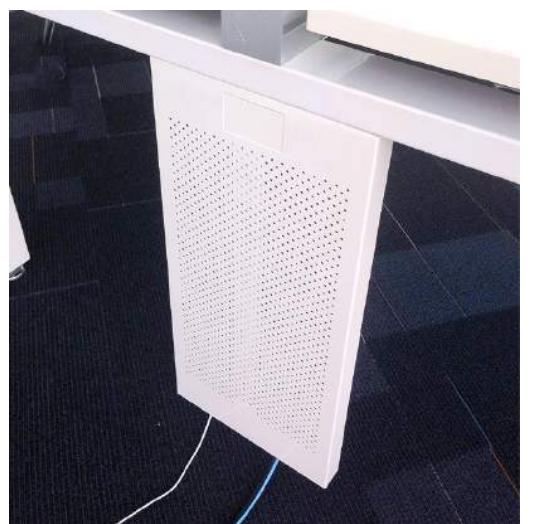

Bench

Mobiliario abierto y ligero, para fomentar el contacto visual y la colaboración, para dejar que la luz y el espacio fluyan.

El "bench" tiene una sorprendente capacidad de manejo de cableado, equiparable a una mampara pero en horizontal, bajo la cubierta.

El acceso al ducto central es fácil y cómodo, soporta un arnés eléctrico y la conducción de voz y datos.

Bench 120°

Los sistemas de bech configurados a 120° forman combinaciones dinámicas a base de líneas rectas y curvas.