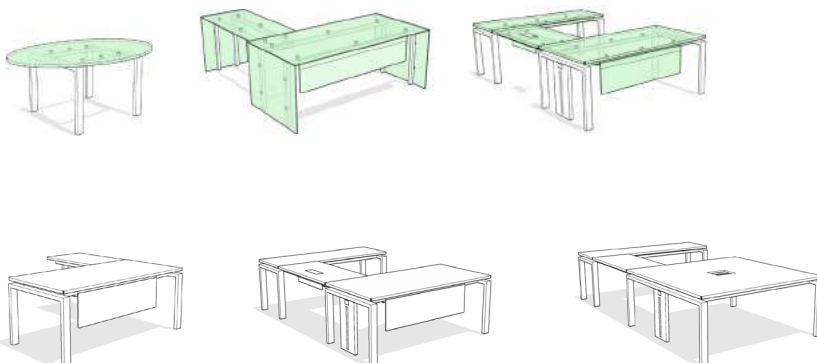

Escritorios