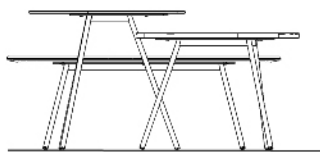

# Ideas de planeación

Configuración mixtas

Configuración por altura

Matriz de alturas

Alturas 35, 45 y 55 cm.

	Cubiertas	Frente	Fondo	Altura
Pebble		100	45	35
		100	45	45
		100	45	55
Ovoid		60	45	35
		60	45	45
		60	45	55
Elíptica		105	35	35
		105	35	45