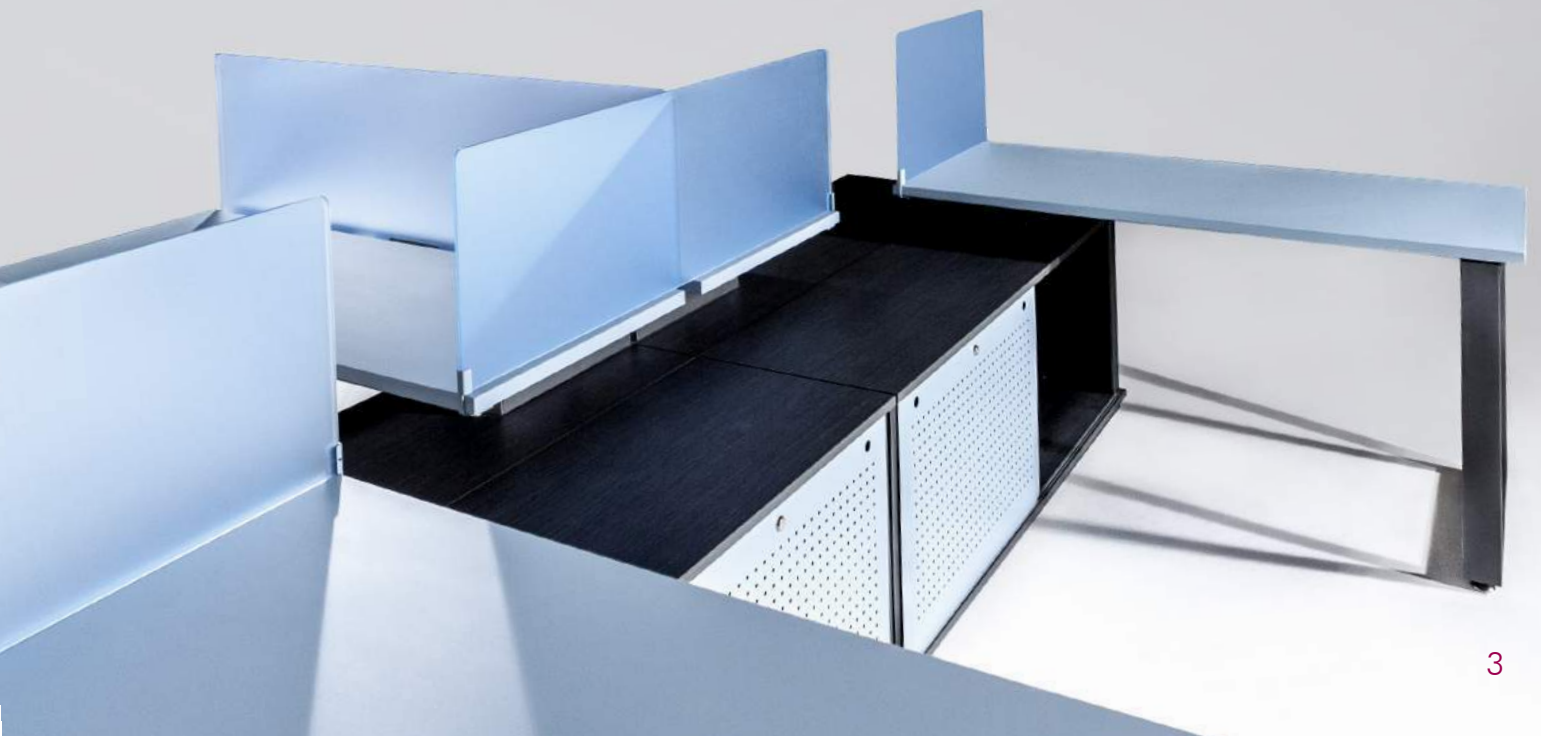

La característica principal de Vía es que se basa en una columna central de archivo, conducción de cableado y puertas corredizas, de la que se desprenden las cubiertas, biombos y patas.

Es un modelo de planeación basado en una "espina" formada por las guardas.

Los biombos sobre las cubiertas son opcionales, permitiendo ajustar la privacidad que se requiere para cada actividad.

Los hay de acrílico satinado, acústicos o de metal perforado en una amplia gama de colores.

El metal puede ser pintado en selectos colores, estudiados para poderse combinar en armonía con la vasta gama de laminados plásticos, lisos o evocando texturas naturales.

Gracias a sus puertas corredizas la funcionalidad y el aprovechamiento del espacio son óptimos.

La columna de guardas puede ser doble o sencilla, estar agrupadas o sueltas formando escritorios autónomos.

Los cables se conducen por un ingenioso sistema de ductos en el interior de las guardas y se conectan uno con otro.