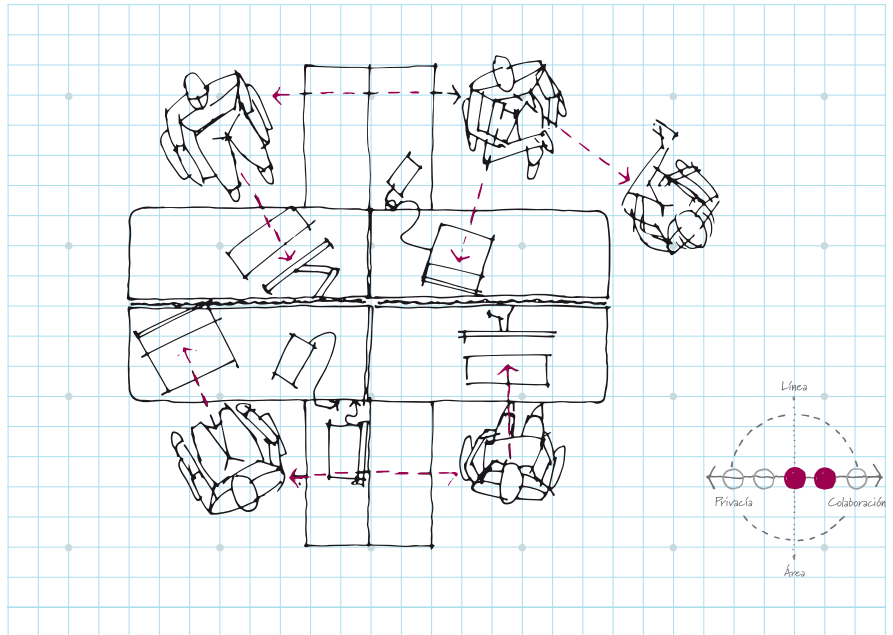

La columna de guardas puede ser doble o sencilla, estar agrupadas o sueltas formando escritorios autónomos.

Los cables se conducen por un ingenioso sistema de ductos en el interior de las guardas y se conectan uno con otro.

Vía también es práctico y amigable con los dispositivos móviles.

Las patas se pueden combinar: 4x4, Apps Río y Alba.

Los gabinetes pueden tener acceso por ambos lados.

Ideas de planeación

El espacio abierto de trabajo (open space planning), ha permitido un óptimo aprovechamiento del área y la flexibilidad. Sin embargo, la productividad más que el valor producido, dividido por el costo es la resiliencia organizacional y la interacción armónica de las personas y equipos de trabajo.

Escritorios individuales

Configuración en "H"

Configuración en cruz

Guarda doble con acceso por ambos lados

Alcance de la línea

- 1** Archivero Sencillo
- 2** Pata
- 3** Contactos

- 4** Cubierta
- 5** Biombo Divisor

Librero Sencillo con acometida

Grommet izquierdo
Grommet derecho
Sin grommet

Librero Sencillo sin acometida

Sin grommet

Librero Doble con acometida

Grommet izquierdo
Grommet derecho
Sin grommet

Librero Doble sin acometida