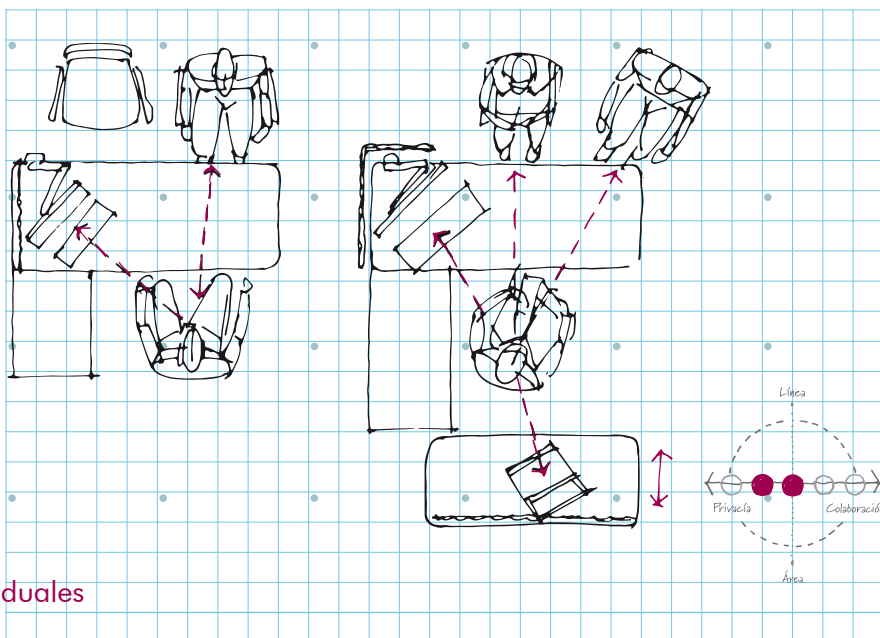

Escritorios individuales