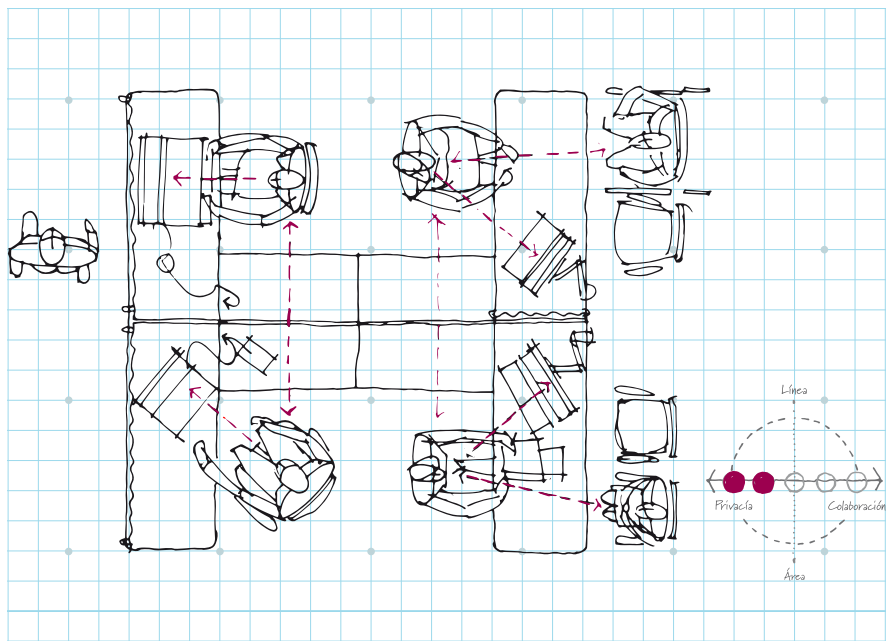

Configuración en "H"