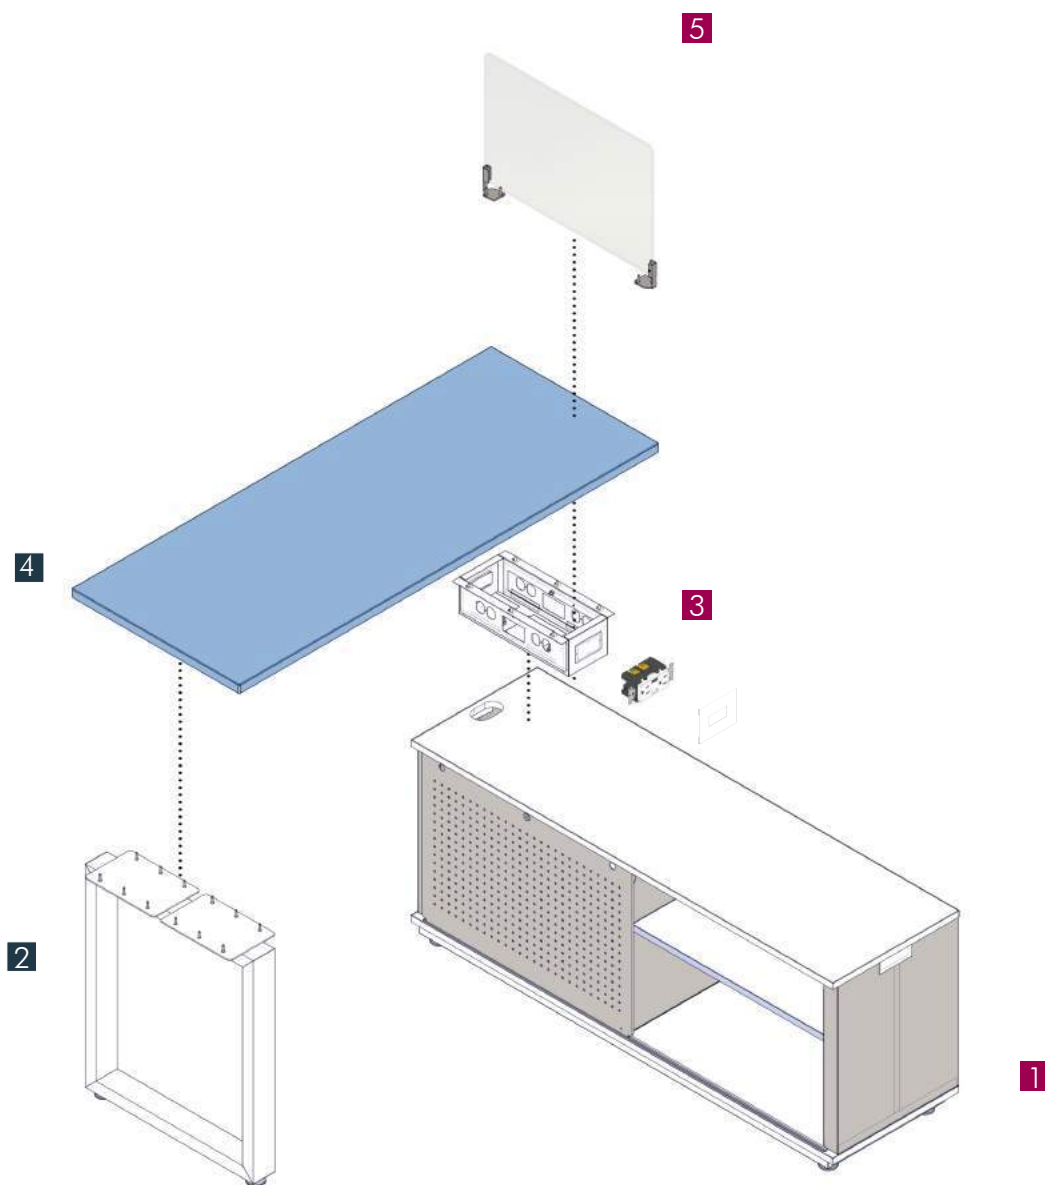

Escritorios individuales

Configuración en "H"

Configuración en cruz

Guarda doble con acceso por ambos lados

Alcance de la línea

- 1** Archivero Sencillo
- 2** Pata
- 3** Contactos

- 4** Cubierta
- 5** Biombo Divisor

Librero Sencillo con acometida

Grommet izquierdo
Grommet derecho
Sin grommet

Librero Sencillo sin acometida

Sin grommet

Librero Doble con acometida

Grommet izquierdo
Grommet derecho
Sin grommet

Librero Doble sin acometida

Sin grommet

Archivero Sencillo con acometida

Grommet izquierdo
Grommet derecho
Sin grommet

Archivero Sencillo sin acometida

Sin grommet

Archivero Doble con acometida

Grommet doble
Grommet único
Sin grommet

Archivero Doble sin acometida

Sin grommet

Biombos

Divisor
61 x 0.6 x 43

Frontal Banca Doble
148 x 0.6 x 24

Frontal Banca Sencilla y Laterales
118 x 0.6 x 45

Caja Eléctrica

Sin cablear

Con Cableado