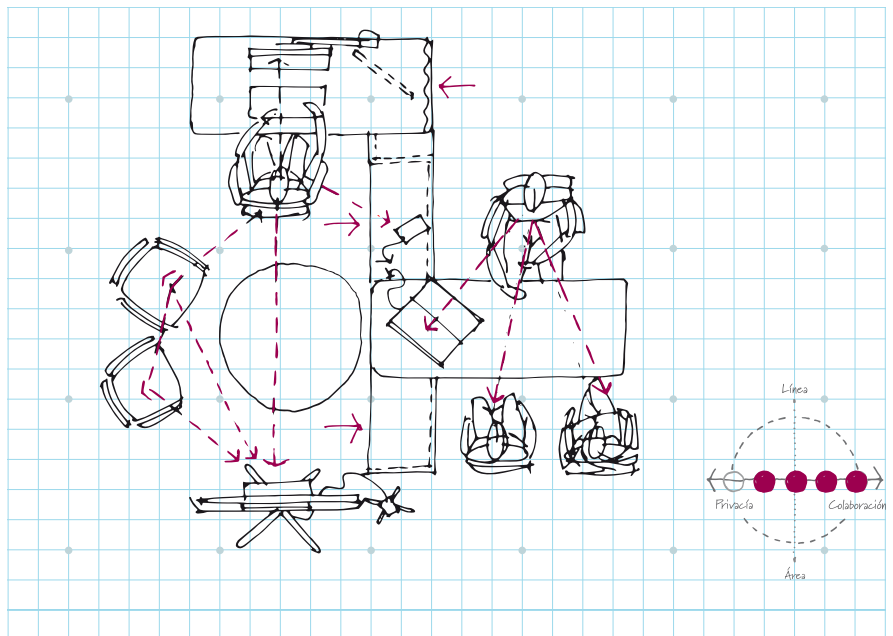

Vía también es práctico y amigable con los dispositivos móviles.

Las patas se pueden combinar: 4x4, Apps Río y Alba.

Los gabinetes pueden tener acceso por ambos lados.

Ideas de planeación

El espacio abierto de trabajo (open space planning), ha permitido un óptimo aprovechamiento del área y la flexibilidad. Sin embargo, la productividad más que el valor producido, dividido por el costo es la resiliencia organizacional y la interacción armónica de las personas y equipos de trabajo.

Escritorios individuales

Configuración en "H"

Configuración en cruz

Guarda doble con acceso por ambos lados

Alcance de la línea

- 1** Archivero Sencillo
- 2** Pata
- 3** Contactos

- 4** Cubierta
- 5** Biombo Divisor

Librero Sencillo con acometida

Grommet izquierdo
Grommet derecho
Sin grommet

Librero Sencillo sin acometida

Sin grommet

Librero Doble con acometida

Grommet izquierdo
Grommet derecho
Sin grommet

Librero Doble sin acometida