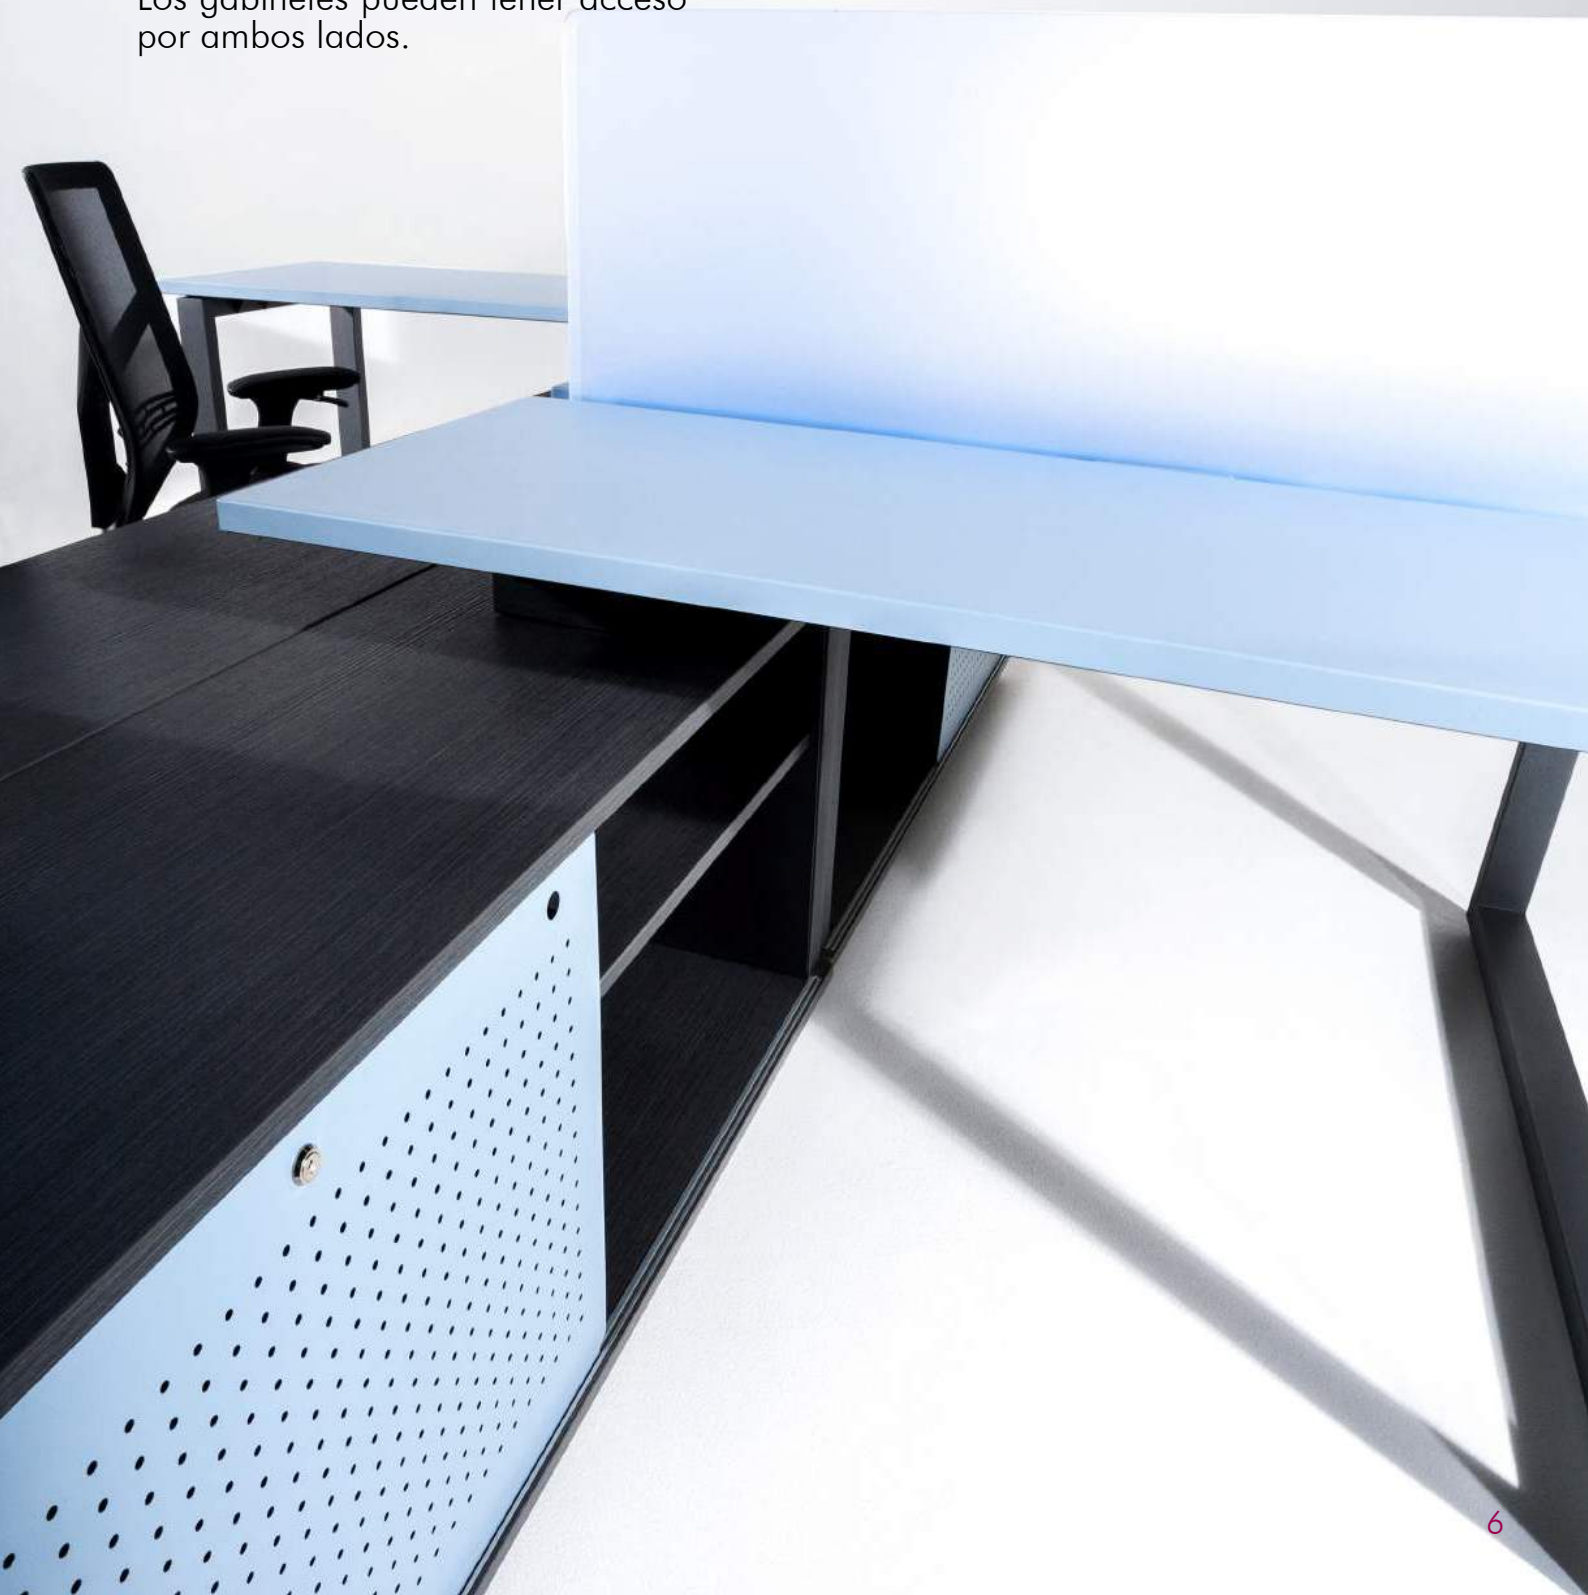

Bajo la cubierta, podemos tener contactos dobles con USB incluidos, ya sea cableado o sin cablear.

Vía también es práctico y amigable con los dispositivos móviles.

Las patas se pueden combinar: 4x4, Apps Río y Alba.

Los gabinetes pueden tener acceso por ambos lados.