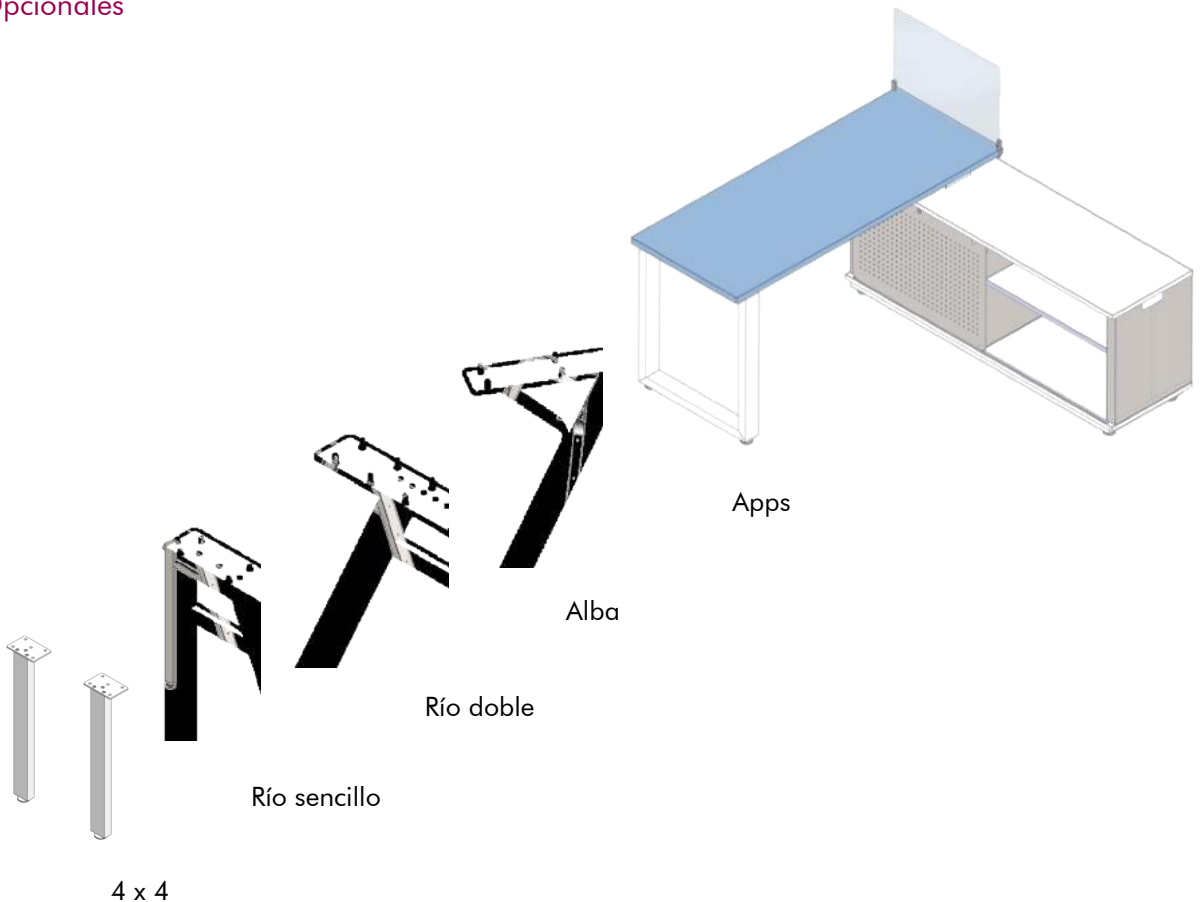

La columna de guardas puede ser doble o sencilla, estar agrupadas o sueltas formando escritorios autónomos.

Los cables se conducen por un ingenioso sistema de ductos en el interior de las guardas y se conectan uno con otro.

Sin grommet

Archivero Sencillo con acometida

Grommet izquierdo
Grommet derecho
Sin grommet

Archivero Sencillo sin acometida

Sin grommet

Archivero Doble con acometida

Grommet doble
Grommet único
Sin grommet

Archivero Doble sin acometida

Sin grommet

Biombos

Divisor
61 x 0.6 x 43

Frontal Banca Doble
148 x 0.6 x 24

Frontal Banca Sencilla y Laterales
118 x 0.6 x 45

Caja Eléctrica

Sin cablear

Con Cableado

Conector para arnés

Conector para Arnés en banca

Soporte conector para Biombo

Patas Opcionales

El enfoque de ciclo de vida nos ha permitido comprender que, en impacto ambiental de Vía es mínimo destacando su alto contenido de acero y larga durabilidad que impactan positivamente en el consumo energético, calentamiento global, acidificación, desechos sólidos y partículas VOC.